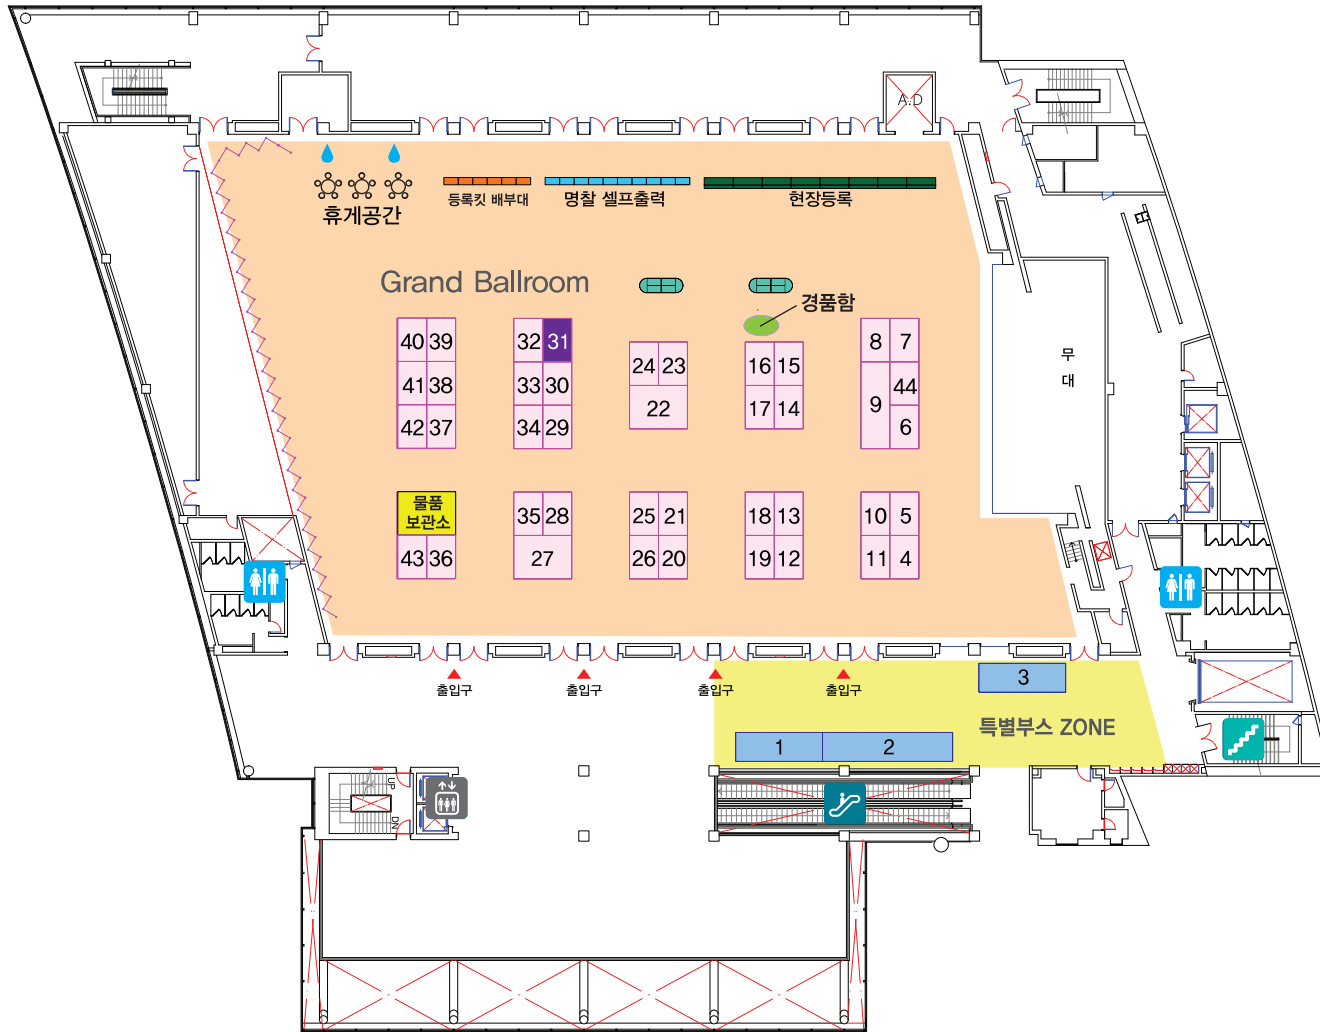

KCS 대한화학회 제110회 기기전시 업체 참가부스 안내도

1	한국에질런트테크놀로지스(주)	특별부스
2	Thermo Fisher Scientific	
3	동우화인켐(주)	
4	대정화금(주)	
5	씨그마알드리치코리아(유)	
6	한국원자력연구원	
7	사이플러스	
8	WILEY	
9	동일시마즈(주)	
10	에이비사이엑스코리아유한회사	
11	(주)알에스텍	
12	자유아카데미	
13	(주)선일아이라	
14	명진크리스탈(주)	
15	(주)상기	
16	(주)모두테크놀로지	
17	주식회사 지티사이언	
18	한국과학기술정보연구원	
19	한국피셔과학(주)	
20	(주)이우과학교역	
21	존슨매티코리아(주)	
22	비 케이 인스트루먼트	
23	유비엠메디카코리아(주)	
24	과학기술연합대학원대학교	
25	와이티케이코퍼레이션	
26	씨엔티교역	
27	주식회사와이엠씨코리아	
28	피스교역	
29	(주)수림교역	
30	(주)한국자이	
31	세진사이아(초록 USB 배포)	
32	(주)한울엔지니어링	
33	동우옴트론 주식회사	
34	(주)바이오메카트로닉	
35	포항가속기연구소	
36	에디타지(Editage)	
37	(주)라미나	
38	Slovay Korea	
39	엘스비에 코리아	
40	(주)바이텍스	
41	한국과학기술정보연구원	
42	한국화학연구원	
43	(주)신원데이터넷	
44	넥스트론	

등록킷 배부대	현장등록	특별부스	초록USB배포처 (세진사이아)	물품보관소	경품함	우수포스터전시
에스컬레이터	계단	엘리베이터	화장실	휴게공간	정수기