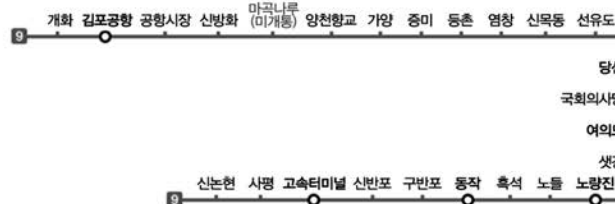

지하철 9호선

킨텍스 오는 방법

김포공항역 하차 → 국내선 7번 정류장에서 공항리무진 탑승

→ 킨텍스 하차

소요시간 및 운임

당산 → 김포공항 : 23분, 정차역 10개, 1,100원

고속터미널 → 김포공항 : 44분, 정차역 20개, 1,300원