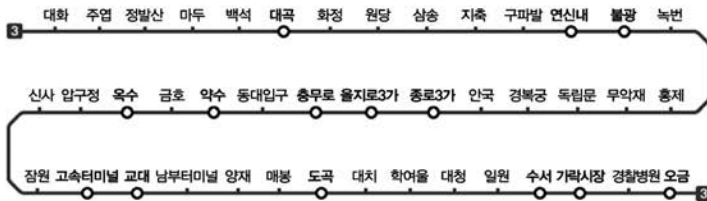

서울 주요지점 좌석버스

노선	구분	번호	소요시간	경유지
서울역	급행 좌석	M7106	40분	
		1000	45분	신촌, 광화문, 시청
	직행 좌석	2000	45분	신촌, 광화문, 시청
		8880	45분	신촌, 광화문, 시청
	일반 좌석	9701	70분	신촌, 광화문, 시청
		9708	60분	신촌, 광화문, 시청
강남역	직행 좌석	9700	70분	논현, 신사, 양재
		M7412	50분	일산경찰서 하차
	일반 좌석	9707	70분	당산
영등포	일반 좌석	870	50분	당산
		873	50분	당산
신촌	일반 좌석	770	50분	
합정역	직행 좌석	200	60분	

공항 버스

노선	구분	번호	소요시간
인천공항	직행 좌석	3300	60분
	리무진	7400	50분
김포공항	리무진	7300	20~40분

* www.buspia.co.kr/_airbus/ 참고

도시형 버스

노선	번호	소요시간
신촌	72	40분
수색역	66	55분
불광동	55/55-1/55-2	50분
김포공항	150	75~80분
김포대학	97	80분

지하철 3호선

킨텍스 오는 방법

대화역 하차 → 도보 : 1, 2번 출구 이용 킨텍스 까지 7분

셔틀버스 : 3번 출구에서 킨텍스 무료셔틀버스 승차

소요시간 및 운임

종로3가 → 대화역 : 50분, 정차역 19개, 1,500원

교대 → 대화역 : 1시간 11분, 정차역 30개, 1,700원