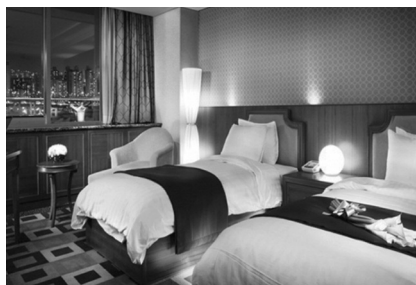

2) 관광호텔

호텔명	웹사이트	전화	객실수	소요시간
리버파크호텔	www.riverpark.co.kr	02-3665-3000	70실	20분
호텔 노스탈자	www.hotelnostalgia.co.kr	02-2691-0071	71실	20분
베스트웨스턴 나이아가라호텔	www.niagarahotel.co.kr	02-3660-4040	101실	25분
메이트호텔	www.matehotel.net	02-2605-1700	57실	30분
서교호텔	www.hotelseokyo.co.kr	02-330-7777	135실	30분
스테이7 프리미어호텔	www.stay7.com	02-2135-7001	130실	30분
여의도호텔	www.yoidohotel.co.kr	02-782-0121	107실	30분
라마다호텔	www.ramadahns.com	02-2119-8873	331실	40분
프로비스타호텔	www.provista.co.kr	02-597-1140	150실	55분