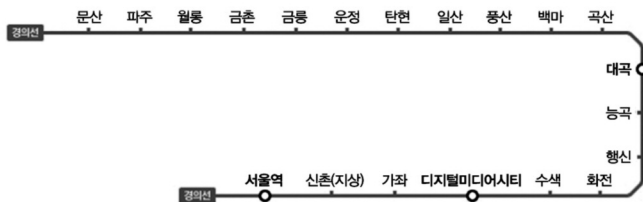

경의선

킨텍스 오는 방법

대곡역 하차 → 지하철 3호선으로 환승 → 대화역 하차

소요시간 및 운임

서울역 → 대곡역 : 29분, 정차역 8개, 1,200원

디지털미디어시티역 → 대곡역 : 14분, 정차역 5개, 1,100원

KTX

킨텍스 오는 방법

서울역 하차 → YTN타워 앞에서 버스 이용 (버스노선 : 버스 부분 참고) / 행신역 하차 → 경의선 대곡역으로 이동 → 지하철 3호선 환승 → 대화역 하차