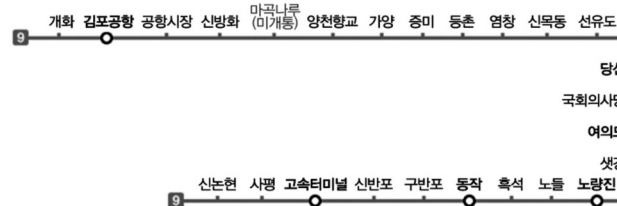

대화역 하차 → 도보 : 1, 2번 출구 이용 킨텍스 까지 7분

셔틀버스 : 3번 출구에서 킨텍스 무료셔틀버스 승차

소요시간 및 운임

종로3가 → 대화역 : 50분, 정차역 19개, 1,500원

교대 → 대화역 : 1시간 11분, 정차역 30개, 1,700원

지하철 9호선

킨텍스 오는 방법

김포공항역 하차 → 국내선 7번 정류장에서 공항리무진 탑승