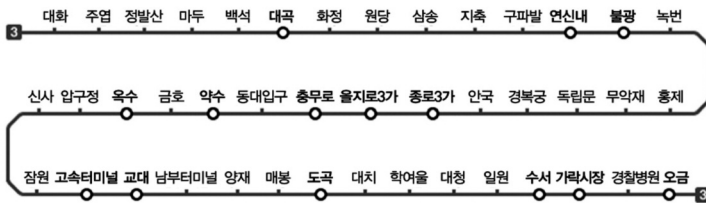

공항 버스

노선	구분	번호	소요시간
인천공항	직행 좌석	3300	60분
	리무진	7400	50분
김포공항	리무진	7300	20~40분

* www.buspia.co.kr/_airbus/ 참고

도시형 버스

노선	번호	소요시간
신촌	72	40분
수색역	66	55분
불광동	55/55-1/55-2	50분
김포공항	150	75~80분
김포대학	97	80분

지하철 3호선

킨텍스 오는 방법

대화역 하차 → 도보 : 1, 2번 출구 이용 킨텍스 까지 7분

셔틀버스 : 3번 출구에서 킨텍스 무료셔틀버스 승차

소요시간 및 운임

종로3가 → 대화역 : 50분, 정차역 19개, 1,500원

교대 → 대화역 : 1시간 11분, 정차역 30개, 1,700원

지하철 9호선

킨텍스 오는 방법

김포공항역 하차 → 국내선 7번 정류장에서 공항리무진 탑승